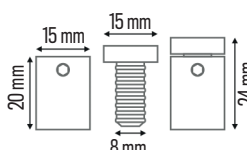

ARK BRASS 1520

- ① cod. 100436 ARGENTO
- ② cod. 100437 CROMO
- ③ cod. 100438 ORO

SPESSORE TARGA
← 0-12 mm →

BOX 40 PCS

cm 18x10x6 1,59 kg

CTN 240 PCS

cm 32x21x15 9,81 kg