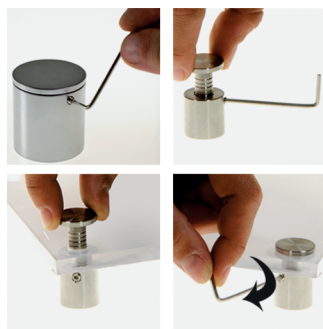

DISTANZIALI | OTTONE

DISTANZIALI & FISSAGGI

Distanziale in ottone

Distanziali realizzati in Ottone, consentono il montaggio di pannelli e targhe di diversi formati e spessori. Chiusura laterale con brugola per montaggi di sicurezza

/ Dettaglio prodotto

Materiale Ottone

Chiusura a brugola (chiavino Key 2 mm non incluso)

Varie finiture e formati disponibili

Max spessore targia 12 mm

Max distanza dalla parete 20 mm

Imbustati singolarmente

Viti e tasselli inclusi (4x30 mm)