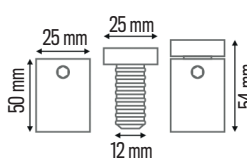

ARK BRASS 2550

- cod. 100451 ARGENTO

SPESSORE TARGA
← 0-15 mm →

BOX 12 PCS

cm 18x10x6 1,62 kg

CTN 48 PCS

cm 32x21x15 6,58 kg