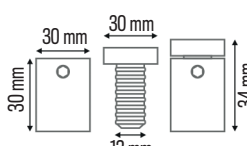

ARK BRASS 3030

- cod. 100461 ARGENTO

SPESSORE TARGA
← 0-15 mm →

BOX 12 PCS

cm 18x10x6 2,38 kg

CTN 48 PCS

cm 32x21x15 9,60 kg

ALLEN KEY 2 mm

Chiavino esagonale 2 mm per distanziali

Allen Key 2mm for standoffs

cod. 103502 ~ ALLEN KEY 2mm