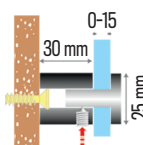

ARK BRASS 2530

- cod. 100441 ARGENTO

SPESSORE TARGA
← 0-15 mm →

BOX 24 PCS

cm 18x10x6 3,29 kg

CTN 96 PCS

cm 32x21x15 13,3 kg