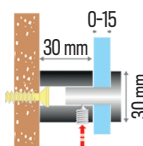

ARK BRASS 3030

- cod. 100461 ARGENTO

SPESSORE TARGA
← 0-15 mm →

BOX 12 PCS

cm 18x10x6 2,38 kg

CTN 48 PCS

cm 32x21x15 9,60 kg