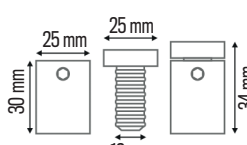

ARK BRASS 2530

- cod. 100441 ARGENTO

SPESSORE TARGA
← 0-15 mm →

BOX 24 PCS

cm 18x10x6 3,29 kg

CTN 96 PCS

cm 32x21x15 13,3 kg