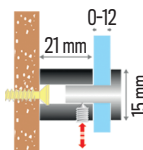

ARK BRASS 1520

- ① cod. 100436 ARGENTO
- ② cod. 100437 CROMO
- ③ cod. 100438 ORO

SPESSORE TARGA
← 0-12 mm →

BOX 40 PCS

cm 18x10x6 1,59 kg

CTN 240 PCS

cm 32x21x15 9,81 kg