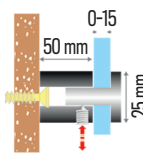

ARK BRASS 2550

- cod. 100451 ARGENTO

SPESSORE TARGA
← 0-15 mm →

BOX 12 PCS

cm 18x10x6 1,62 kg

CTN 48 PCS

cm 32x21x15 6,58 kg