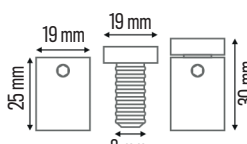

ARK BRASS 1925

- ① cod. 100431 ARGENTO
- ② cod. 100432 CROMO

SPESSORE TARGA
← 0-15 mm →

BOX 28 PCS

cm 18x10x6 2,00 kg

CTN 168 PCS

cm 32x21x15 12,3 kg