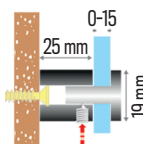

ARK BRASS 1925

- ① cod. 100431 ARGENTO
- ② cod. 100432 CROMO

SPESSORE TARGA
← 0-15 mm →

BOX 28 PCS

cm 18x10x6 2,00 kg

CTN 168 PCS

cm 32x21x15 12,3 kg